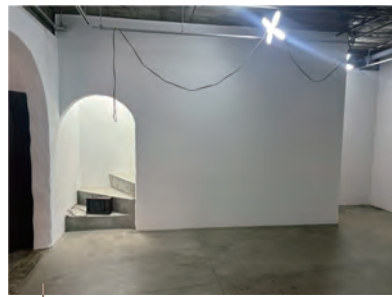

⊖ : コンセント

H : 2760

H : 2250(from beam bottom)

unit:mm

unit:mm

View from outside

HIGHT: 2760
HIGHT: 2250(from beam bottom)

PINEBROOK
GALLERY