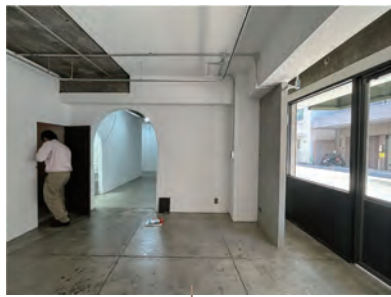

⊖ : コンセント

H : 2760

H : 2250(from beam bottom)

unit:mm

unit:mm

View from outside

HIGHT: 2760
HIGHT: 2250(from beam bottom)

PINEBROOK
GALLERY