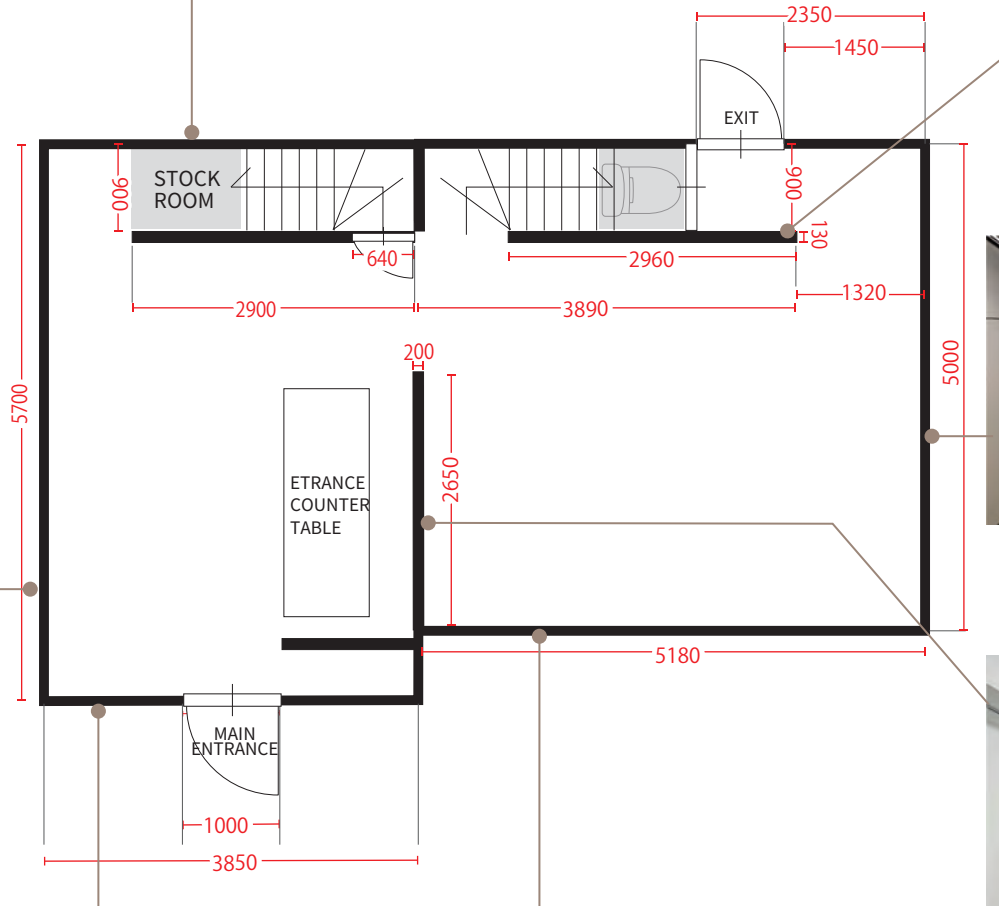

⊖ : コンセント

H : 2760

H : 2250(from beam bottom)

unit:mm

unit:mm

View from outside

HIGHT: 2760
HIGHT: 2250(from beam bottom)

PINEBROOK
GALLERY