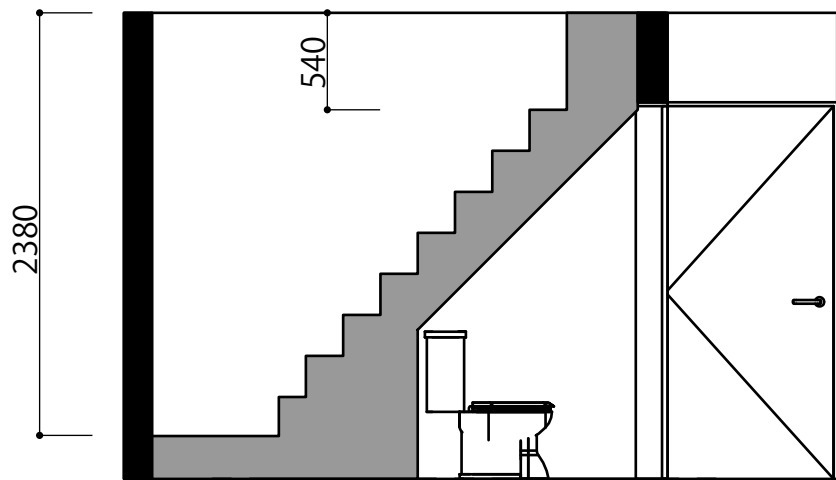

⊖ : コンセント

H : 2760

H : 2250(from beam bottom)

unit:mm

unit:mm

View from outside

HIGHT: 2760
HIGHT: 2250(from beam bottom)

PINEBROOK
GALLERY